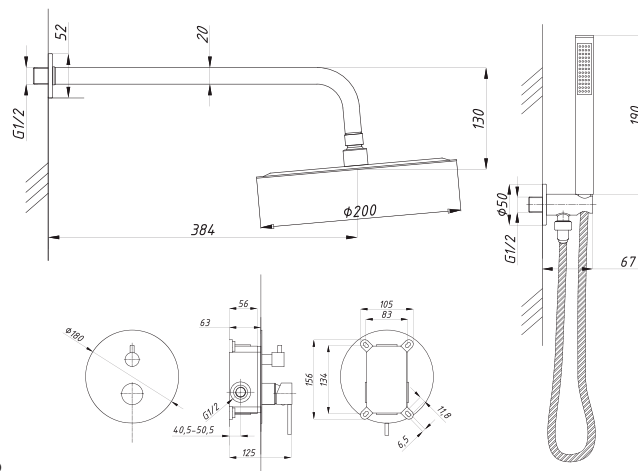

Душевая система встраиваемая серия: STANDART арт. **PSM-ST-02** материал: Латунь картридж: 35мм. дивертор: керамический двухдиапазонный количество выходов: 2 тип: См-ДшОРЗШтШл