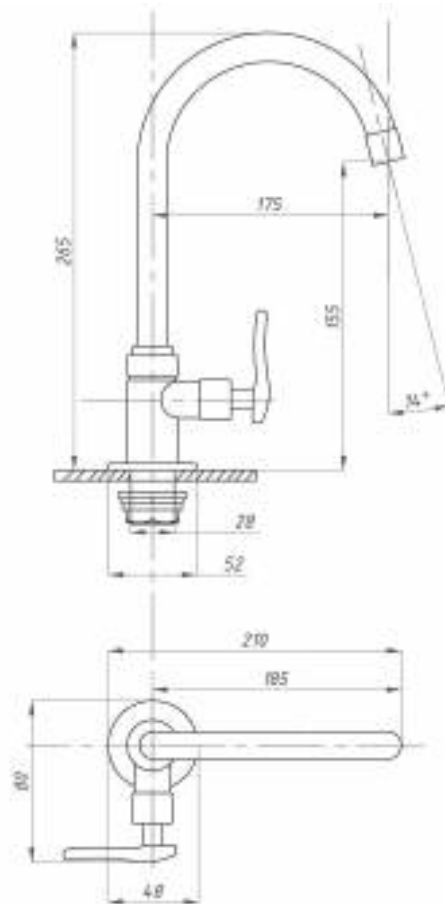

Кран для одной воды
серия: ПЛЮС
арт. **PSM-905-89**
материал: Латунь
кран-букса
гибкая подводка: нет
тип: Кр-ЦБА

Кран для одной воды
серия: ПЛЮС
арт. **PSM-906-008**
материал: Нерж. сталь AISI 304
кран-букса
гибкая подводка: нет
тип: Кр-ЦБА