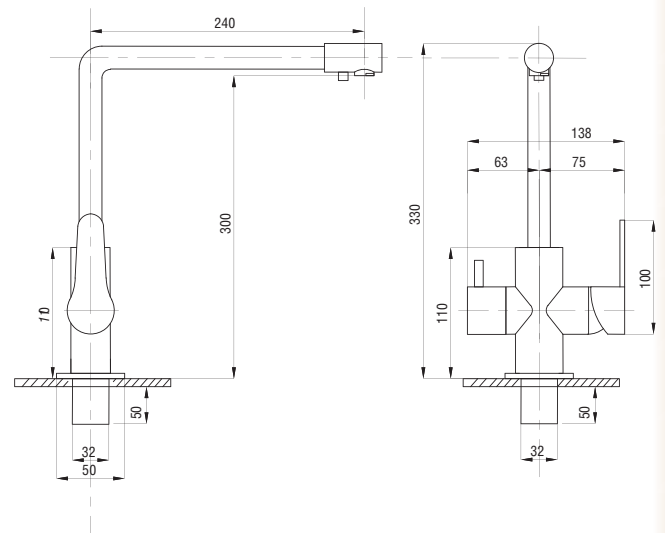

Смеситель для кухни
с подключением
к фильтру
серия: **STEEL**
арт. **PSM-300-22**
материал:
Нерж. сталь AISI 304
картридж: 35мм
гибкая подводка: 44см.
тип: См-МОЦБА

Смеситель для ванны
с душем
серия: **STEEL**
арт. **PSM-301-1**
материал:
Нерж. сталь AISI 304
картридж: 35мм
дивертор: Вытяжной
эксцентрики: Евро
тип: См-ВОРНШЛА