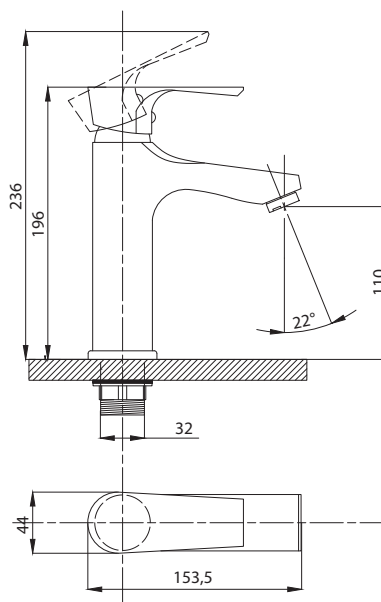

Смеситель для раковины
серия: ЭЛИТ
арт. **PSM-100-5**
материал: Латунь
картридж: 35мм
гибкая подводка: 40см.
тип: См-УМОЦБА

Смеситель для раковины
серия: ЭЛИТ
арт. **PSM-100-6**
материал: Латунь
картридж: 35мм
гибкая подводка: 40см.
тип: См-УМОЦБА

Смеситель для биде
серия: ЭЛИТ
арт. **PSM-100-7**
материал: Латунь
картридж: 35мм
гибкая подводка: нет
тип: См-БДОЦБА