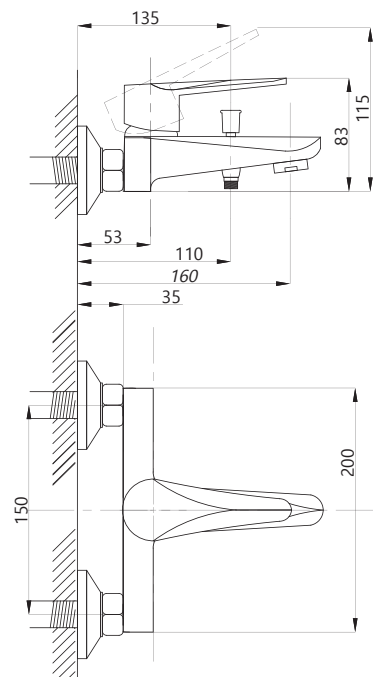

Смеситель для кухни
с подключением
к фильтру
серия: **STEEL**
арт. **PSM-300-11**
материал:
Нерж. сталь AISI 304
картридж: 35мм
гибкая подводка: 44см.
тип: См-МОЦБА

Смеситель для кухни
с подключением
к фильтру
серия: **STEEL**
арт. **PSM-300-22**
материал:
Нерж. сталь AISI 304
картридж: 35мм
гибкая подводка: 44см.
тип: См-МОЦБА

Смеситель для ванны
с душем
серия: **STEEL**
арт. **PSM-301-1**
материал:
Нерж. сталь AISI 304
картридж: 35мм
дивертор: Вытяжной
эксцентрики: Евро
тип: См-ВОРНШЛА